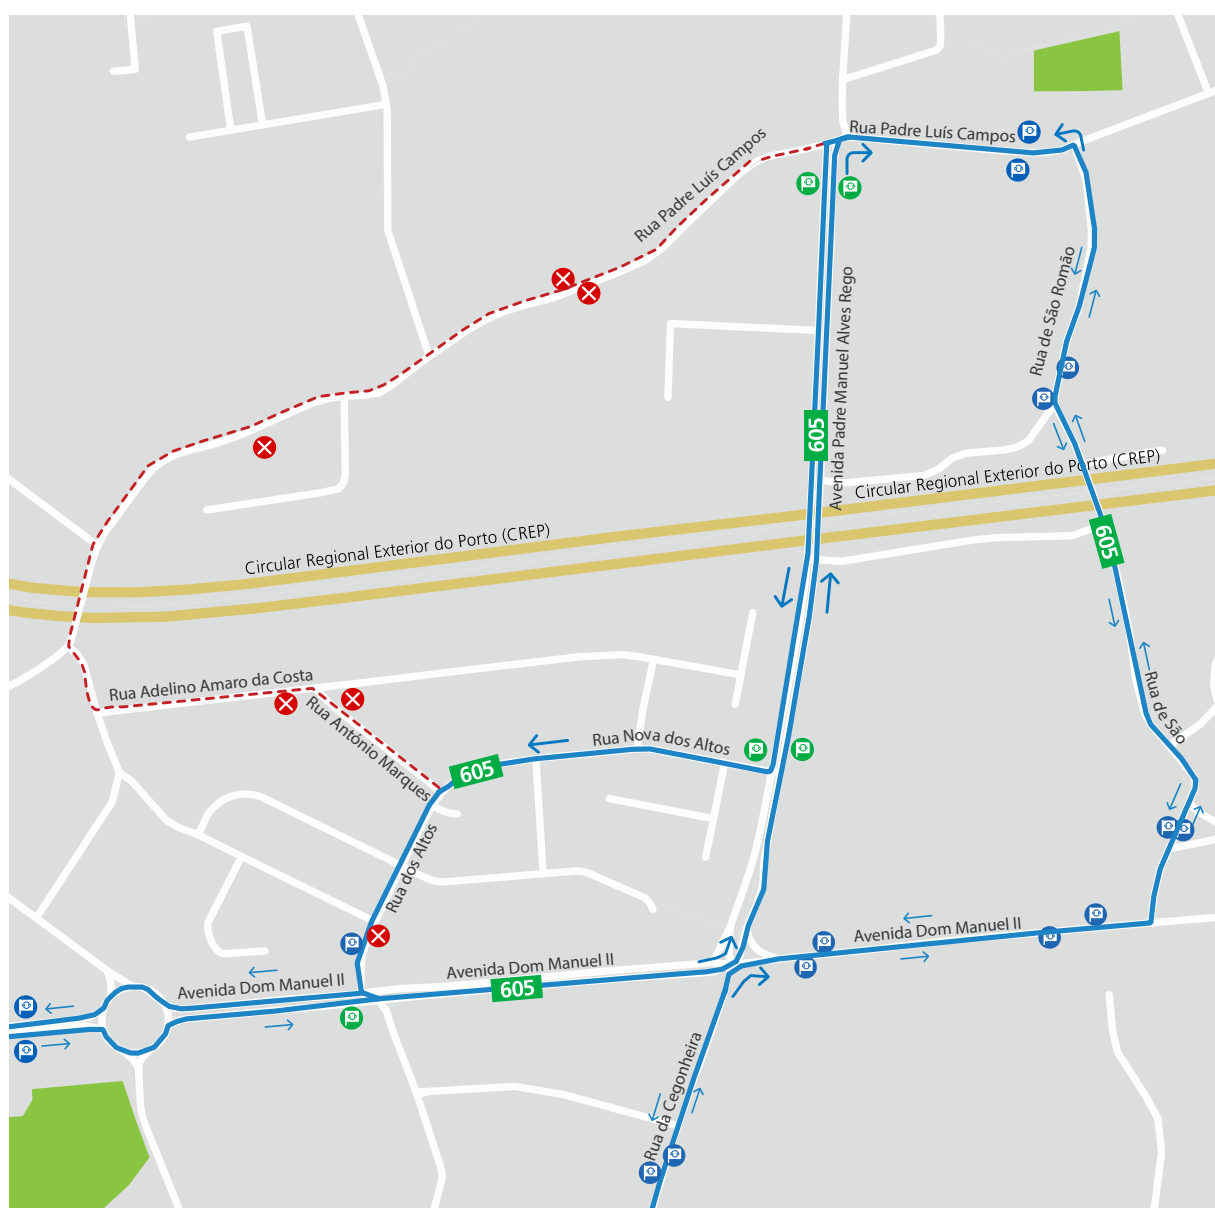

LINHAS **605**

Validade: A partir do dia 13 de abril, logo que a sinalização o indique.

Motivo: Realização de obras na Rua Padre Luís Campos (Maia).

Mod 221_E_08_DMK_118.26 10 de abril de 2026

LINHA AZUL
226 158 158
 (chamada para a rede fixa nacional)

- - - Percurso interrompido
 X Paragem desativada
 P Paragem provisória
 P Paragem

 Segunda a Sexta 08h00 - 19h00 · Sábado 09h00 - 13h00
 Monday to Friday 8am - 7pm · Saturday 9am - 1pm

 linhaazul@stcp.pt